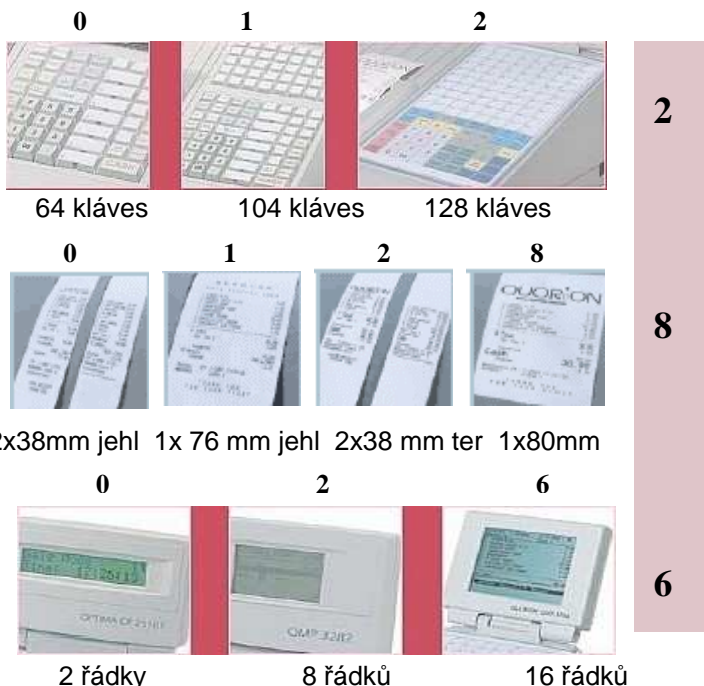

Série 3xxx

Váš výkonný pomocník do
restaurace a bistra

Varianty pokladny – klávesnice, tiskárna, displej

Tiskárna termo	2 x 38mm / 1 x 80 mm
Tiskárna jehlič.	2 x 38mm / 1 x 76 mm
Rychlost tisku	15 ř./sec.
Displej obsluhy	Volitelný 2,8,16 řádků
Displej zákazníka	VFD 11 znaků
Paměť	500 kB – 2,5 MB
Klávesnice plochá	64/104/128 kláves
Interface	2 standard RS 232 až 6 volitelné
Zásuvka volitelná	5 x mince, 8x bankovky
Fiskální paměť	Připraveno na fiskální paměť
Síťová komunikace	RS 485
Rozměry	410 x 425 x 276
Váha	10,9 kg se zásuvkou 3,5 kg bez zásuvky
Zámek číšníka	Volitelný čipový - Dallas, Standard 3 klíče

- Jednoduché programování softwarem Qprog
- **Plovoucí účty, obsluhy, PLU**
- Volitelné finanční zprávy, 4 periody zpráv
- Přehled prodaných položek
- Elektronický journal max 1 mil. řádků
- Programovatelné přírázky a slevy
- Oprava chyby, storno, refundace
- Plně programovatelná klávesnice
- Kopie účtu, možnost vypnutí tisku účtu
- Grafické logo u termotiskárny
- Připojení PC, modemu, digitální váhy
- 99 cizích měn, automatický přepoččet
- Tréninkový mód, 999 obsluh
- 999 skupin zboží, 255 oddělení
- 2 500 PLU max. 50000 PLU
- 20 cenových hladin, 8 DPH
- 10 000 stolů, převod položek, separace
- 10 000 pokojů, osobních účtů

Pokladna série CR 3xxx je moderní flexibilní pomocník pro Vaše podnikání. Vyberte si sami ty vlastnosti, které vyhovují zrovna Vám. Nový software pokladen série CR 3xxx umožňuje dokonalé přizpůsobení pokladny v podstatě jakémukoliv požadavku zákazníka. Za velmi příznivou cenu získáte pokladnu s nadstandardními funkcemi, vhodnou do restaurace, bistra i obchodu..